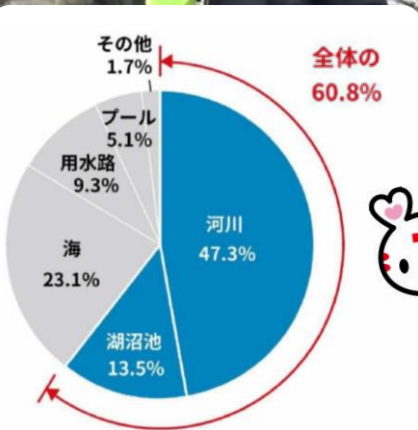

「川の国 埼玉」 楽しい水遊びを！

すいなんしぼうじこ
子どもの水難死亡事故

やく わり かわ みずうみ
約6割は「川」や「湖」

H15-R1警察庁データより河川財団作成

川は自然とふれあえる楽しい遊び場。
私たちの住む埼玉県には、そんな川がたくさんあります。
でも、たくさんの事故も起こっています。
川で遊ぶときのルールを確認して、
楽しい思い出を作ろう！

埼玉県警マスコット
ポッポくん

【赤十字×埼玉県警察】川の安全な利用を呼びかける動画を公開！
お出かけの前に家族やお友達と見てみよう！